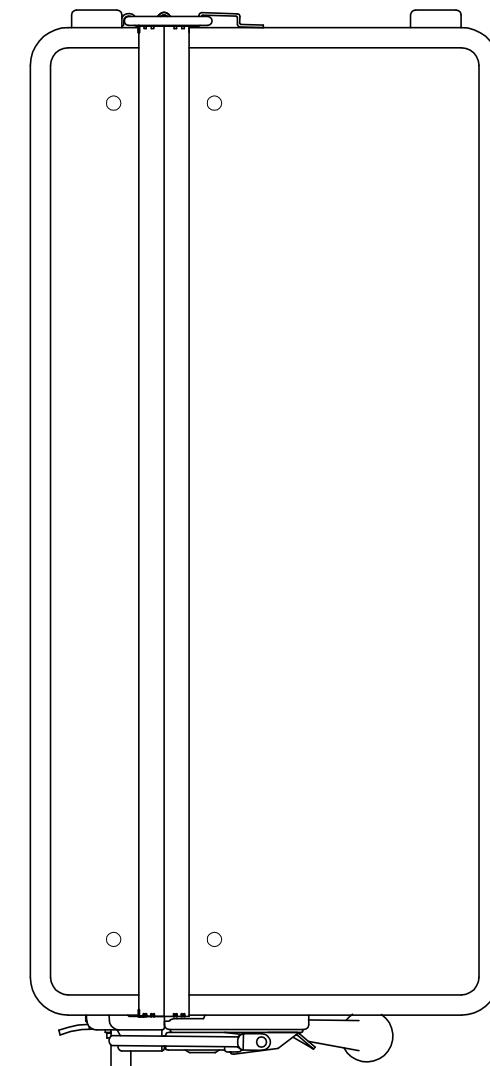

PROTEX

SCALE
0 50 100 150

内装： 布貼り
質量： 3.8kg

TITLE	アルミトランク ATシリーズ
MODEL	AT-1000