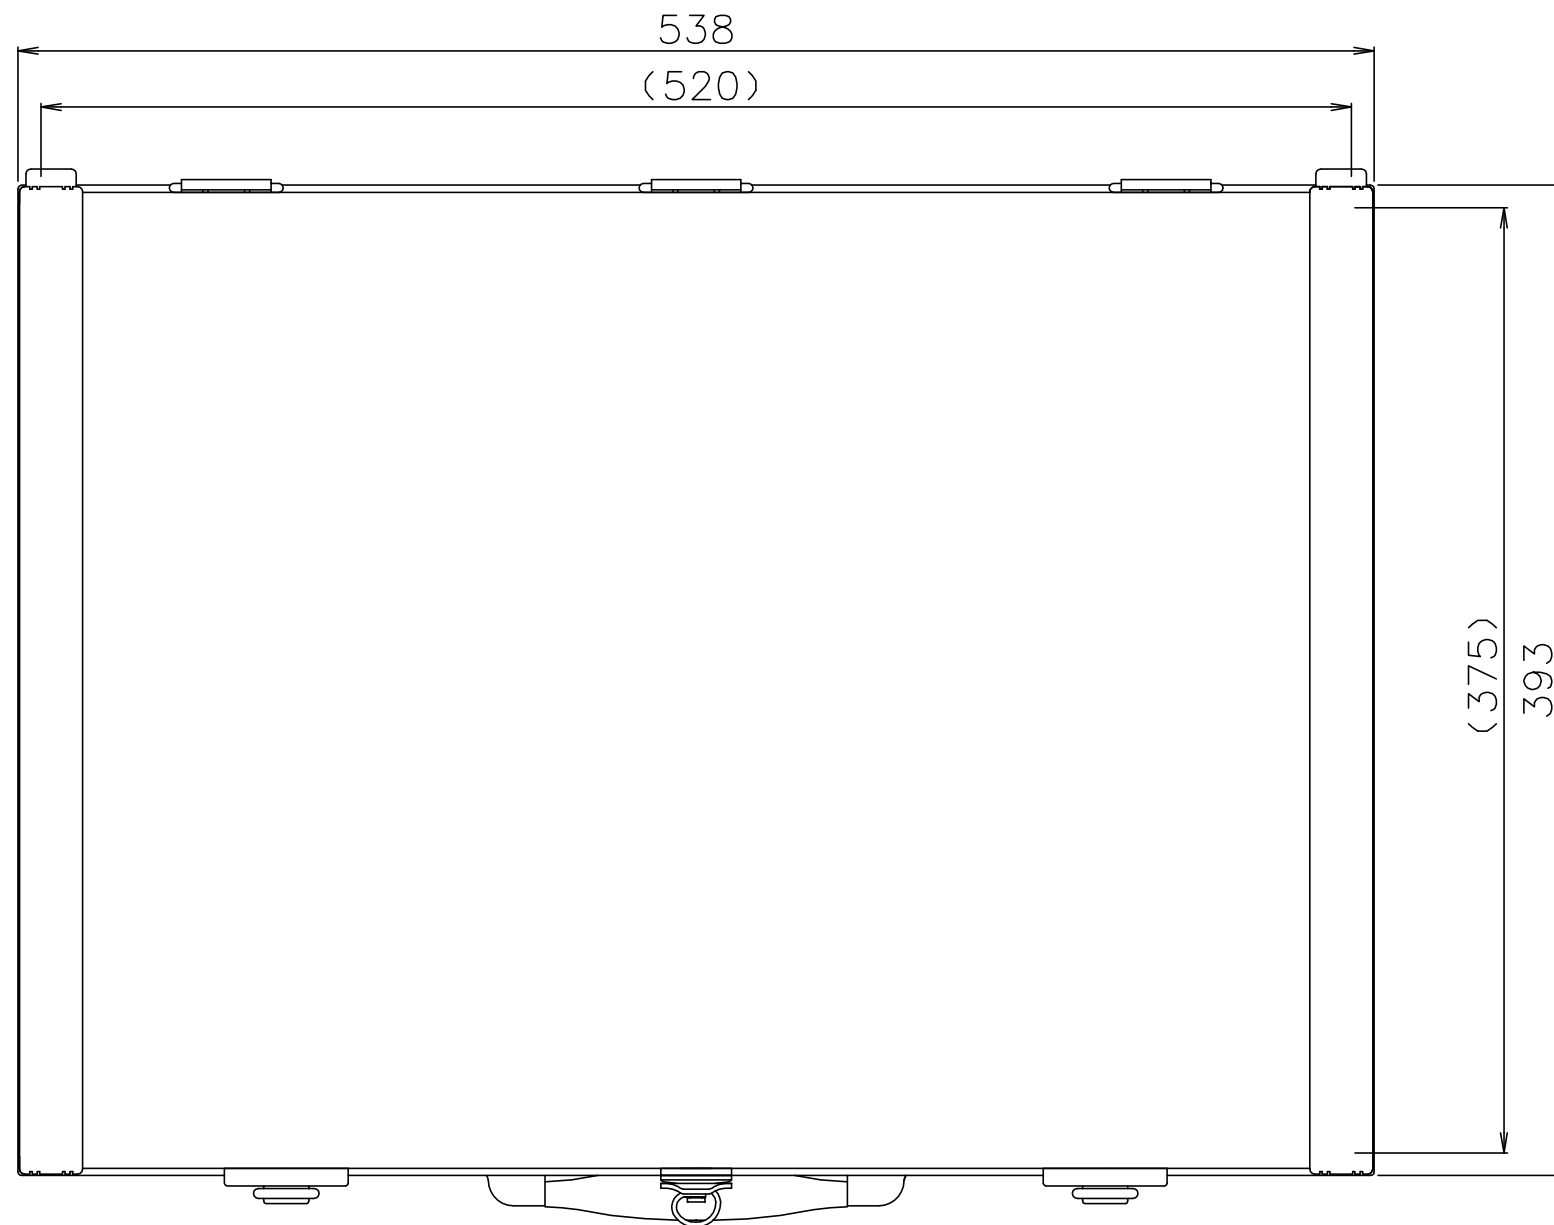

PROTEX

SCALE
0 50 100 150

内装： 布貼り
質量： 3.8kg

TITLE	アルミトランク ATシリーズ
MODEL	AT-1000