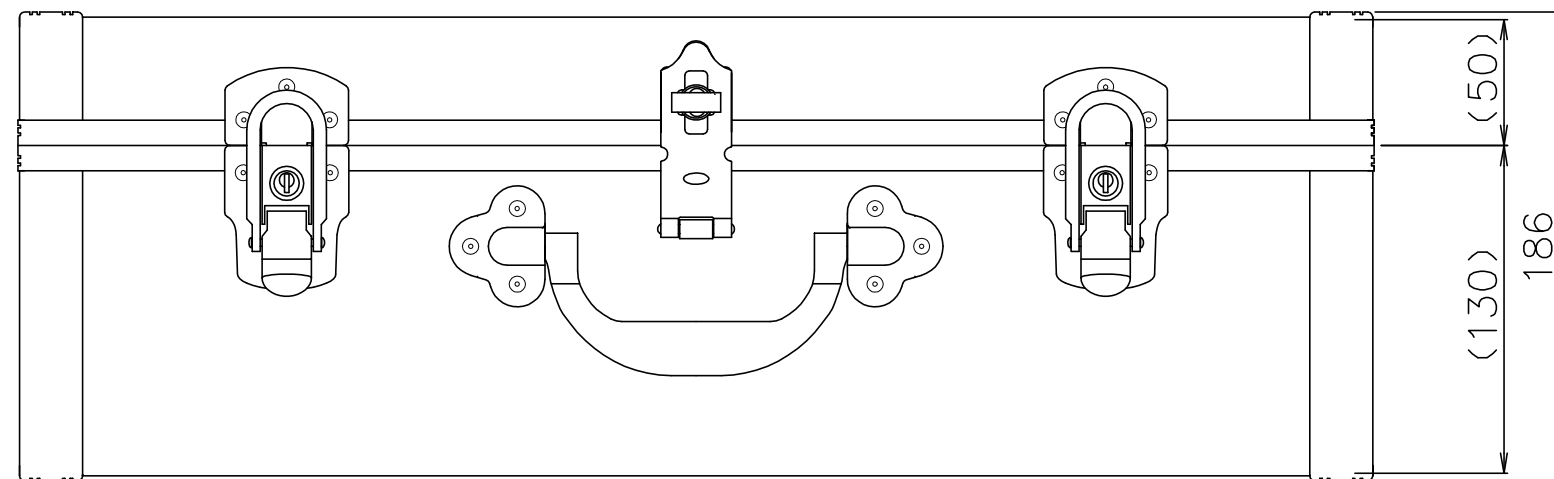

PROTEX

SCALE
0 50 100 150

内装： 布貼り
質量： 3.8kg

TITLE	アルミトランク ATシリーズ
MODEL	AT-1000