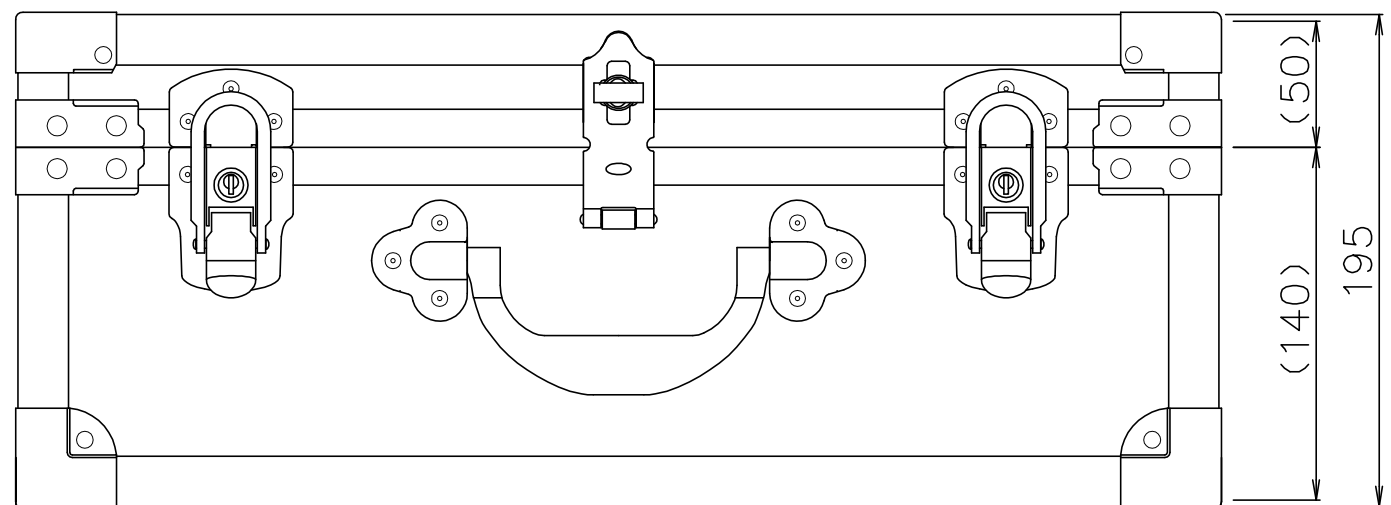

# PROTEX

内装： 布貼り  
質量： 3.9kg

|       |                |
|-------|----------------|
| TITLE | アルミトランク ATシリーズ |
| MODEL | AT-3100        |