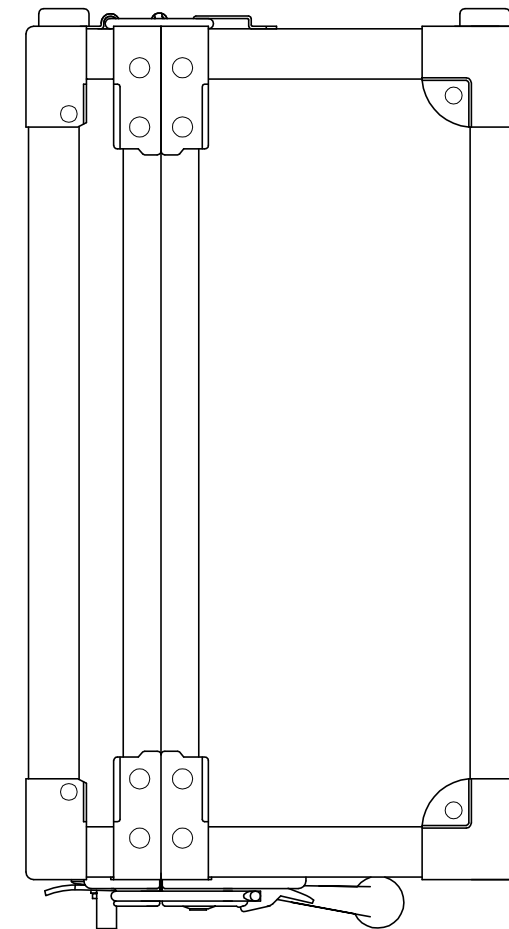

# PROTEX

内装： 布貼り  
質量： 3.9kg

|       |                |
|-------|----------------|
| TITLE | アルミトランク ATシリーズ |
| MODEL | AT-3100        |