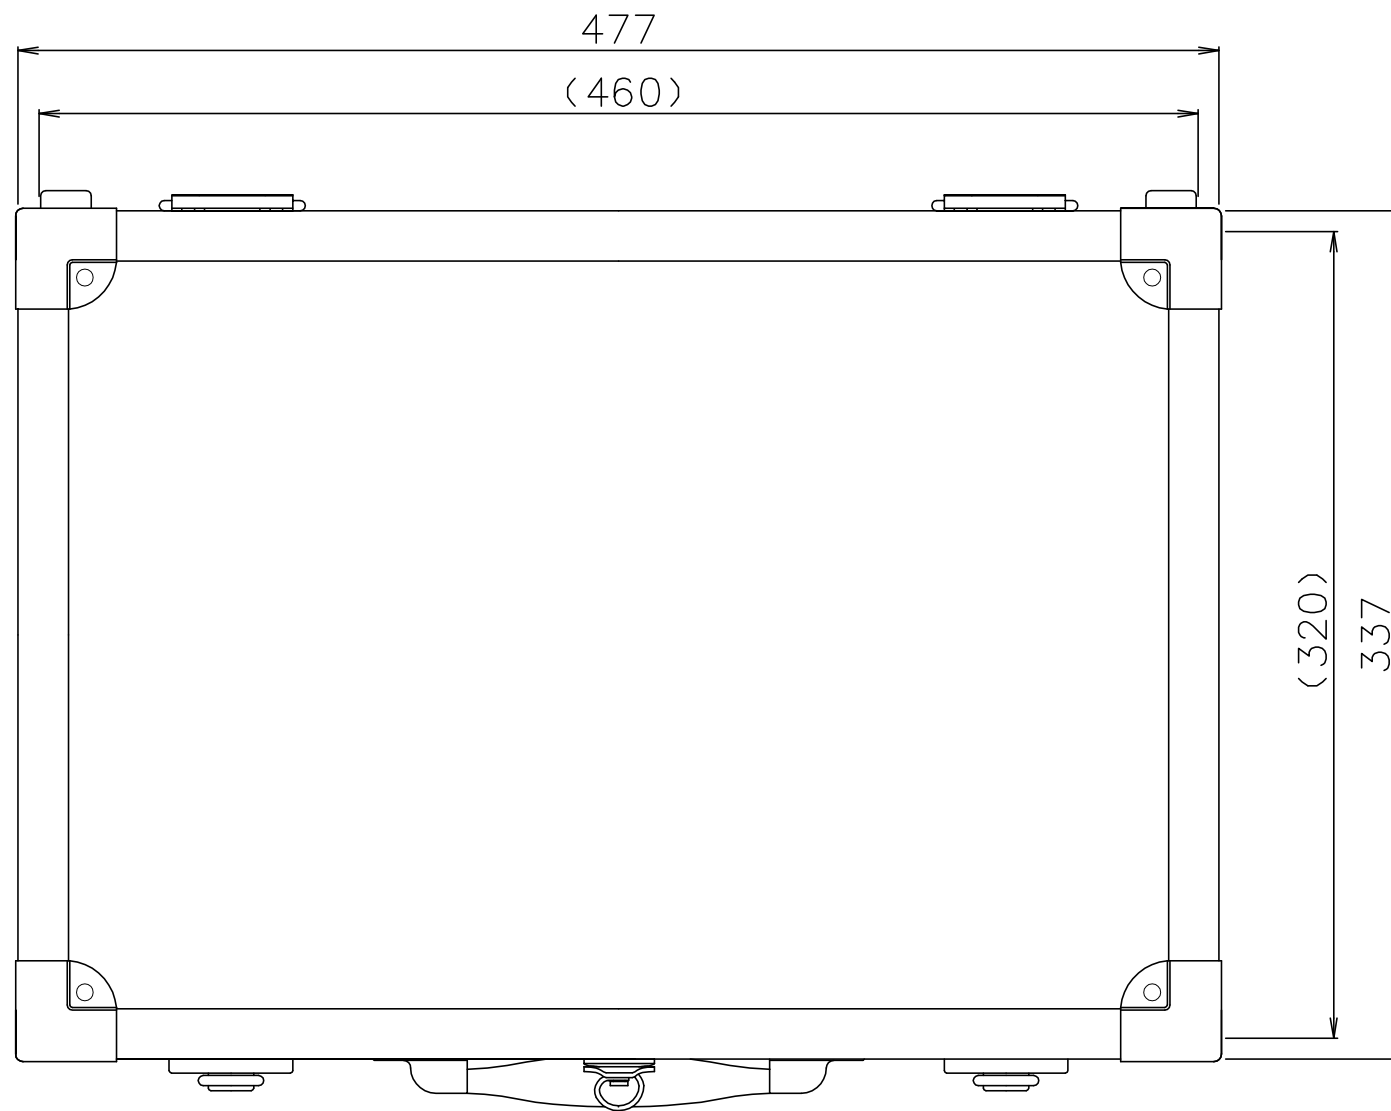

# PROTEX

内装： 布貼り  
質量： 3.9kg

|       |                |
|-------|----------------|
| TITLE | アルミトランク ATシリーズ |
| MODEL | AT-3100        |