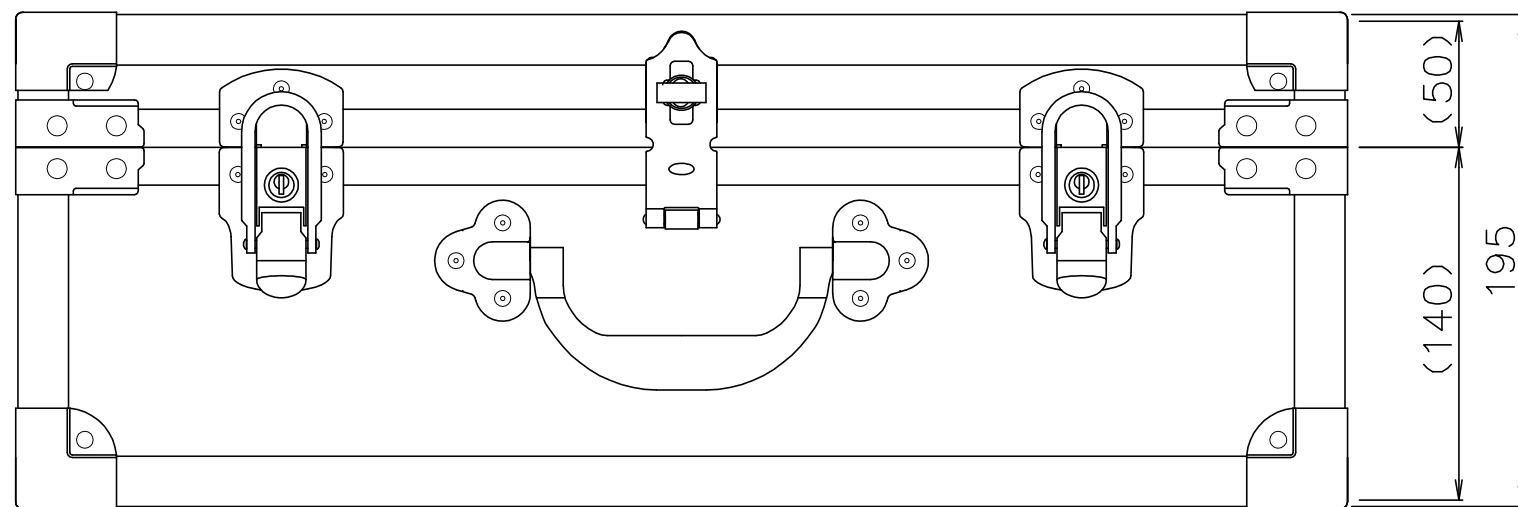

# PROTEX

内装： 布貼り  
質量： 4.2kg

TITLE	アルミトランク ATシリーズ
MODEL	AT-3200