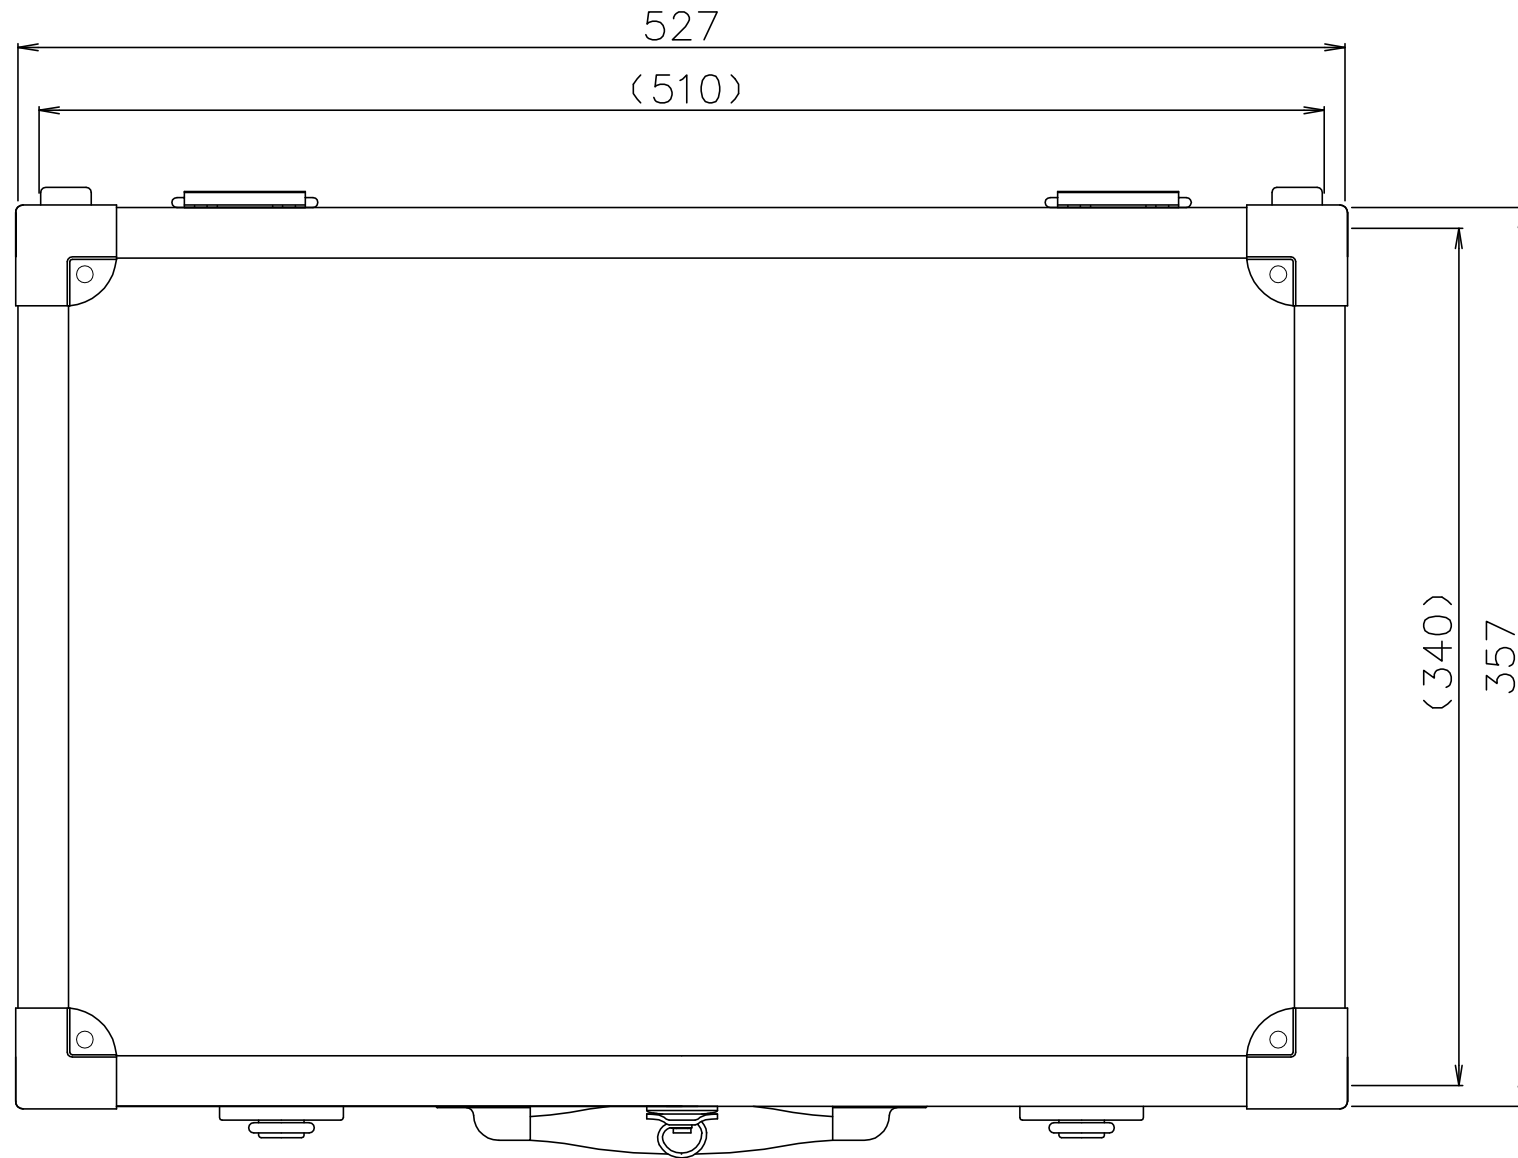

# PROTEX

内装： 布貼り  
質量： 4.2kg

TITLE	アルミトランク ATシリーズ
MODEL	AT-3200