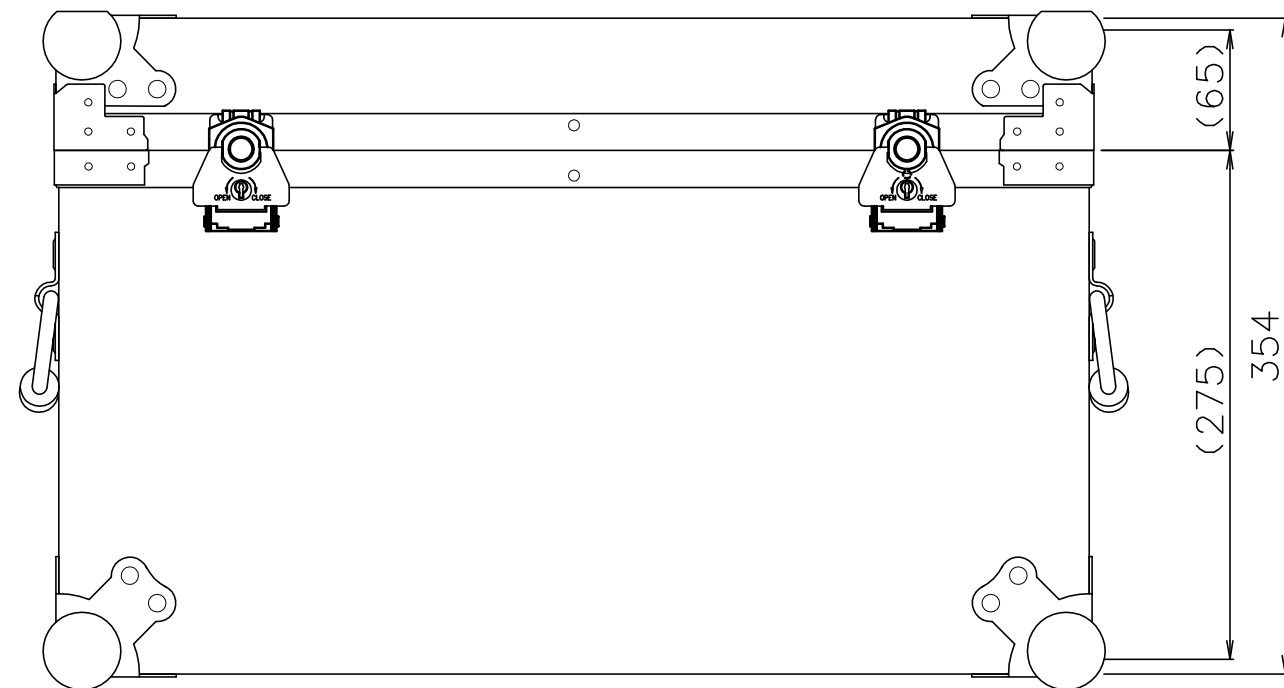

PROTEX

SCALE
0 50 100 150 200

内装： 発泡ポリエチレン貼り

質量： 7.1kg

| | |
|-------|----------------|
| TITLE | アルミトランク ATシリーズ |
| MODEL | AT-6000 |