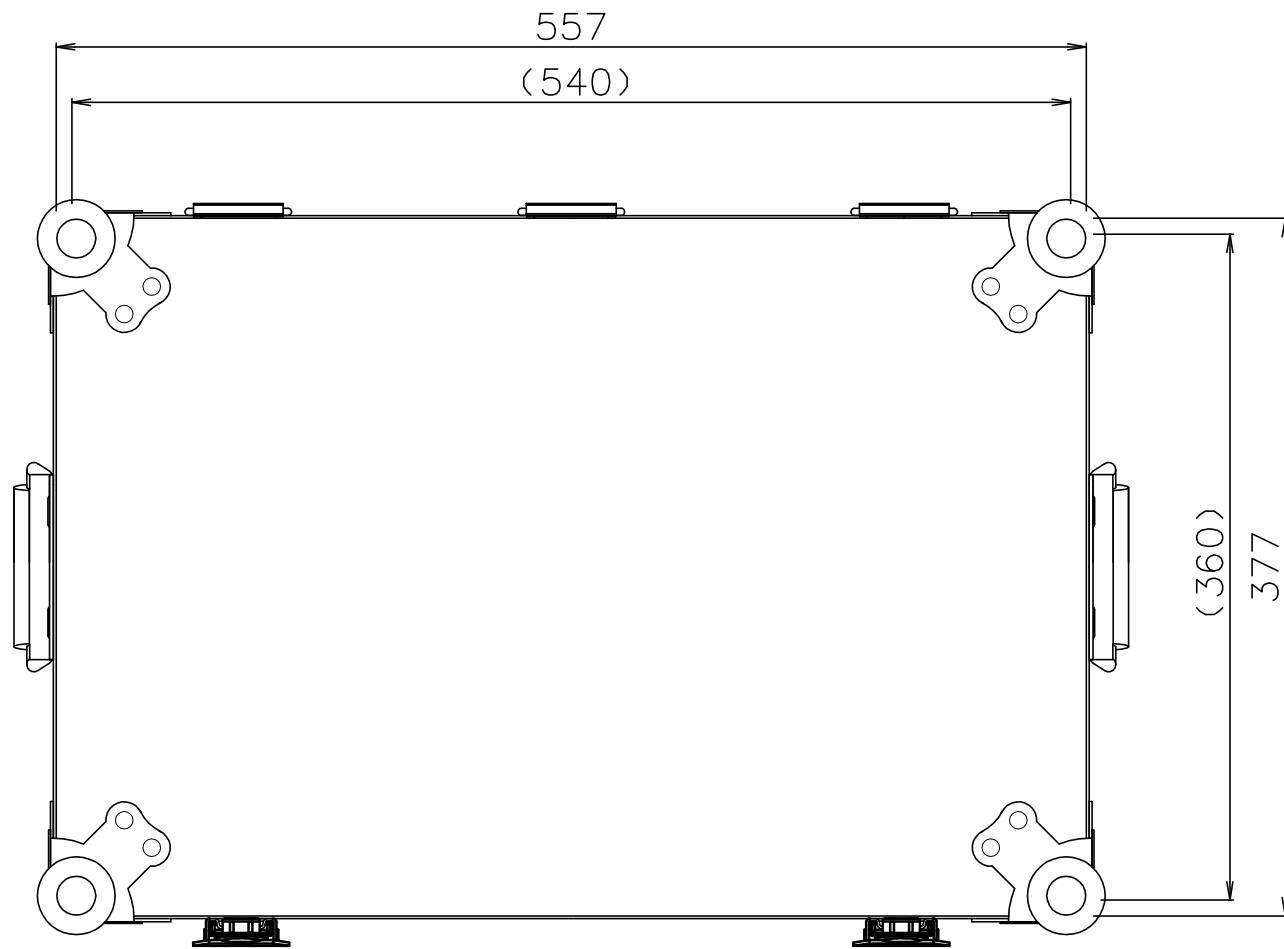

PROTEX

SCALE
0 50 100 150 200

内装： 発泡ポリエチレン貼り

質量： 7.1kg

| | |
|-------|----------------|
| TITLE | アルミトランク ATシリーズ |
| MODEL | AT-6000 |