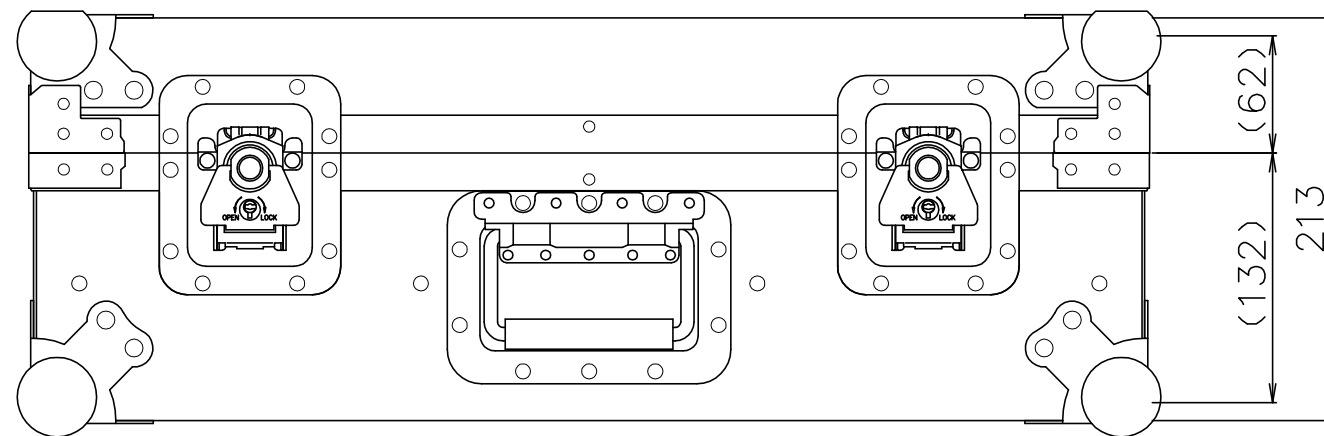

PROTEX

SCALE
0 50 100 150 200

内装： 発泡ポリエチレン貼り

質量： 6.8kg

| | |
|-------|----------------|
| TITLE | アルミトランク ATシリーズ |
| MODEL | AT-8000 |