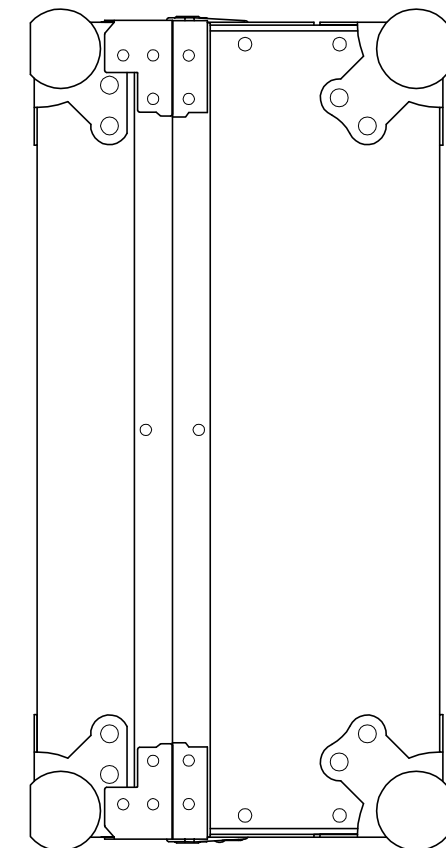

PROTEX

SCALE
0 50 100 150 200

内装： 発泡ポリエチレン貼り

質量： 6.8kg

| | |
|-------|----------------|
| TITLE | アルミトランク ATシリーズ |
| MODEL | AT-8000 |