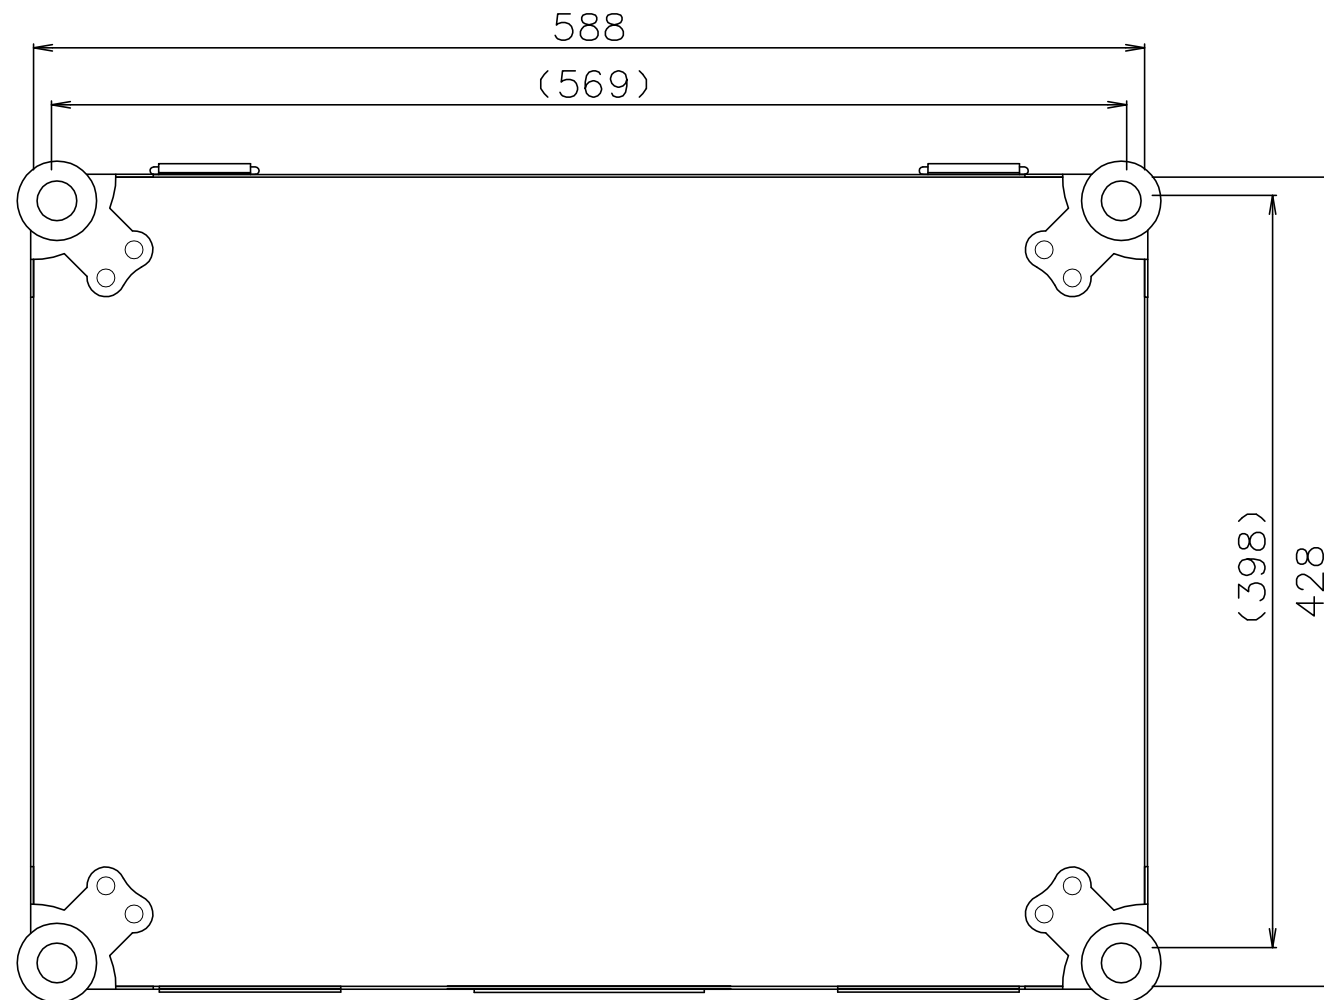

PROTEX

SCALE
0 50 100 150 200

内装： 発泡ポリエチレン貼り

質量： 6.8kg

| | |
|-------|----------------|
| TITLE | アルミトランク ATシリーズ |
| MODEL | AT-8000 |