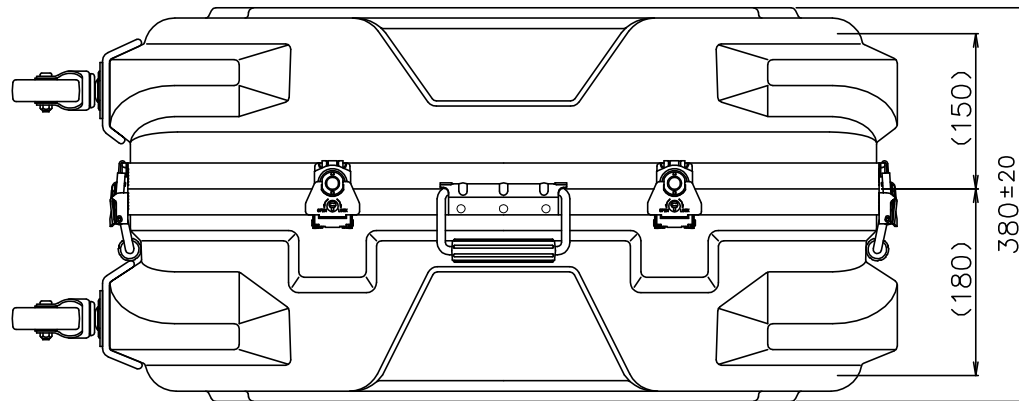

PROTEX

SCALE
0 50 100 150 200 250

TITLE	COREシリーズ
MODEL	CR-7000