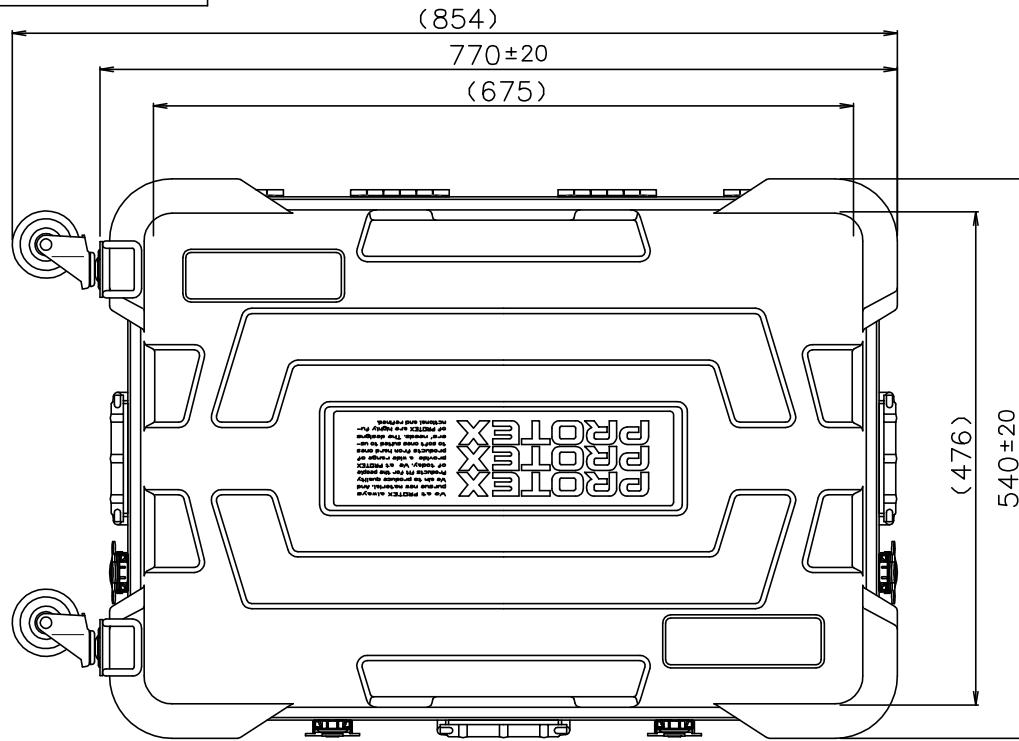

PROTEX

SCALE
0 50 100 150 200 250

TITLE	COREシリーズ
MODEL	CR-7000