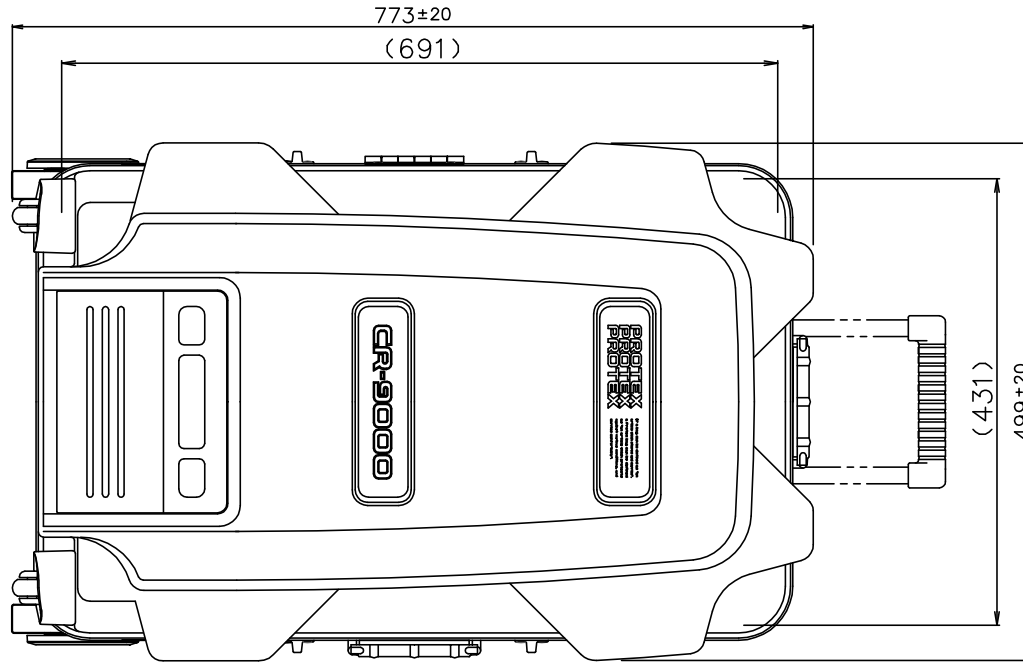

PROTEX

SCALE
0 50 100 150 200 250

TITLE
COREシリーズ
MODEL
CR-9000