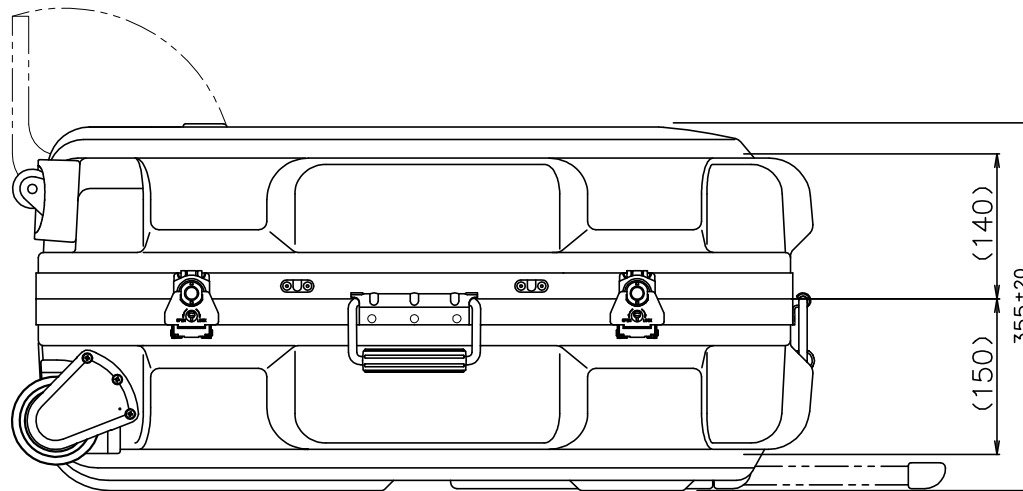

PROTEX

SCALE
0 50 100 150 200 250

TITLE
COREシリーズ
MODEL
CR-9000