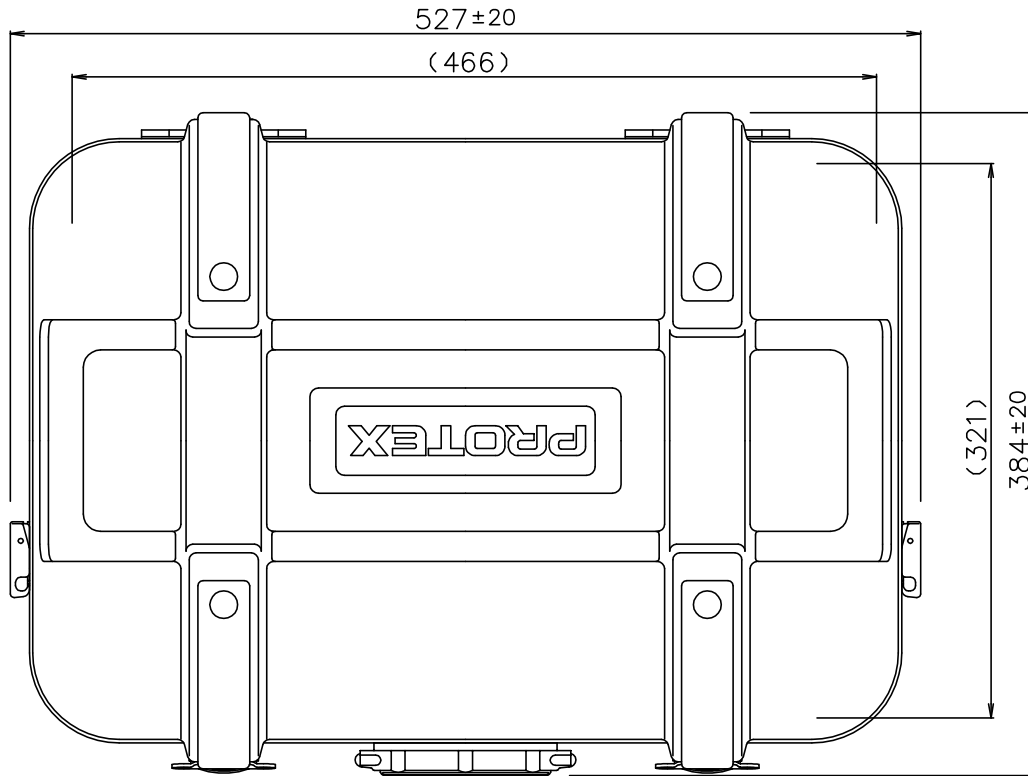

PROTEX

SCALE
0 50 100 150

質量： 3.9kg
(内装用カットウレタン含む)

TITLE
CORE F&HDシリーズ
MODEL
FA-5