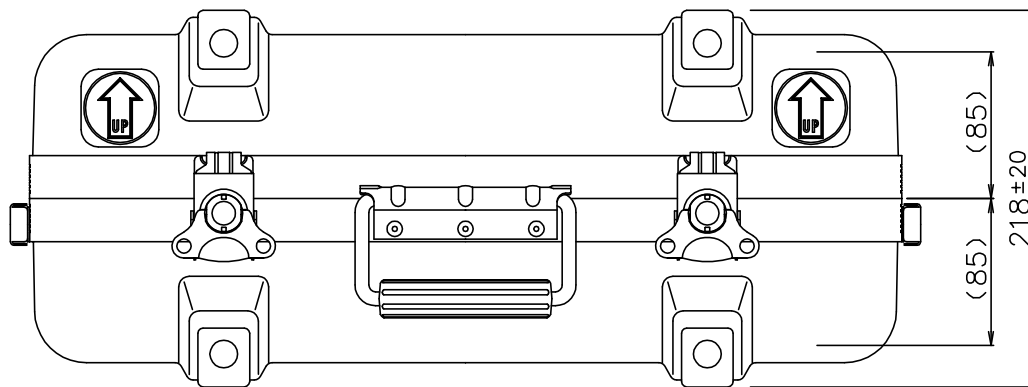

PROTEX

SCALE
0 50 100 150

質量： 3.9kg
(内装用カットウレタン含む)

TITLE
CORE F&HDシリーズ
MODEL
FA-5