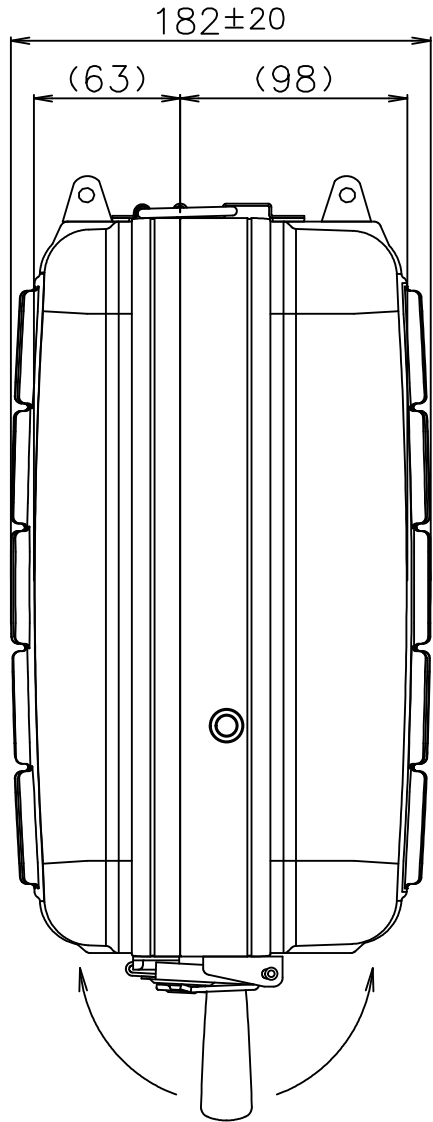

PROTEX

質量： 2.5kg
(内装用カットウレタン含む)

TITLE	CORE F&HDシリーズ
MODEL	FA-7J