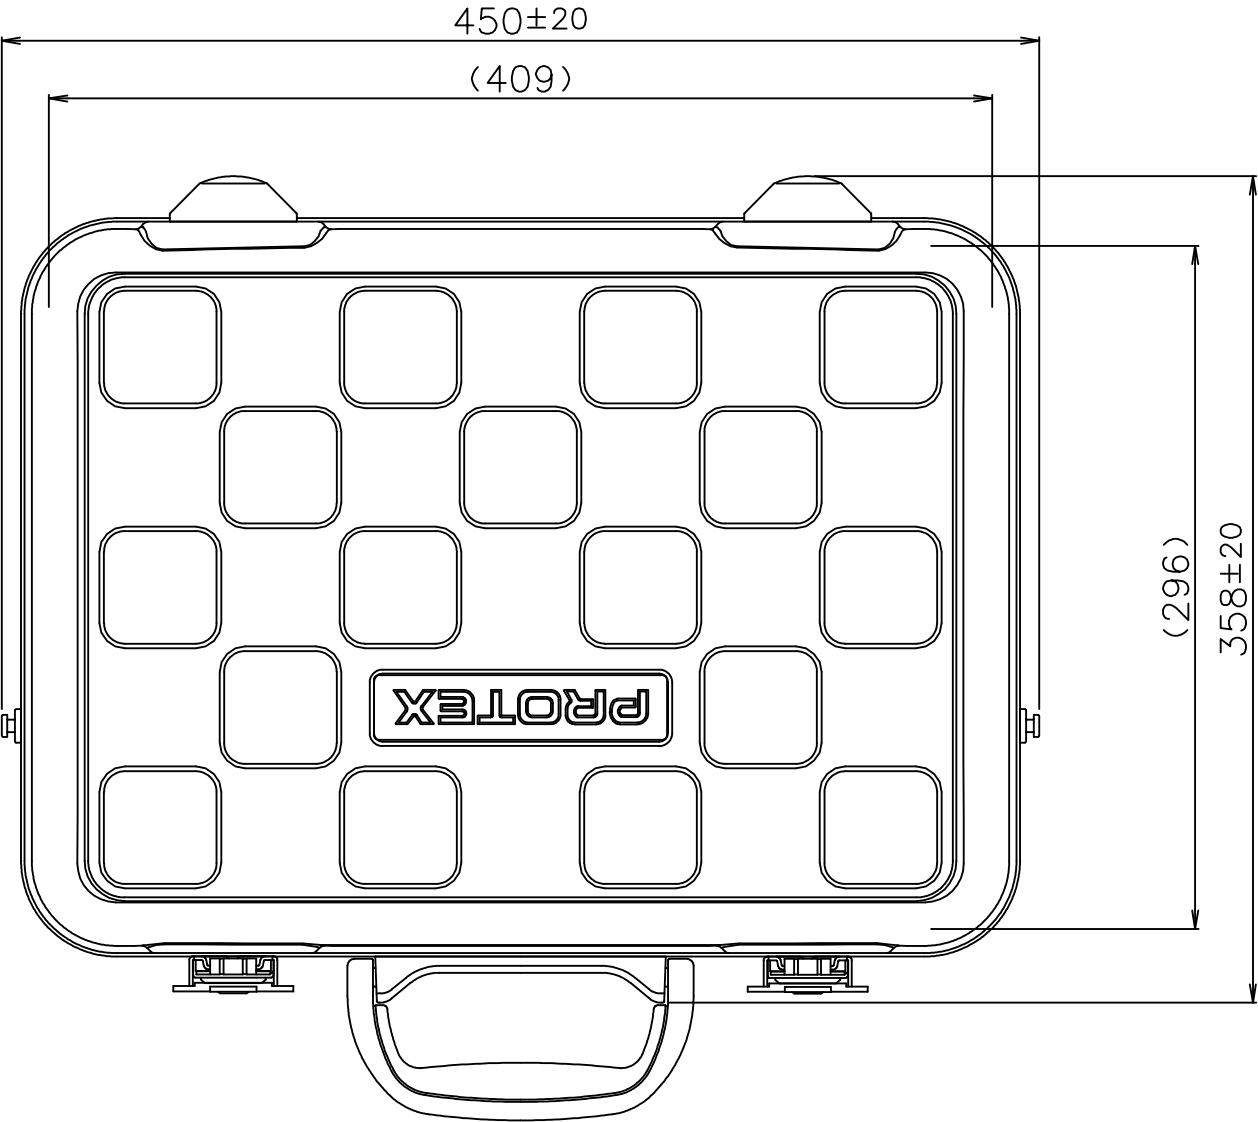

PROTEX

質量： 2.5kg
(内装用カットウレタン含む)

TITLE	CORE F&HDシリーズ
MODEL	FA-7J