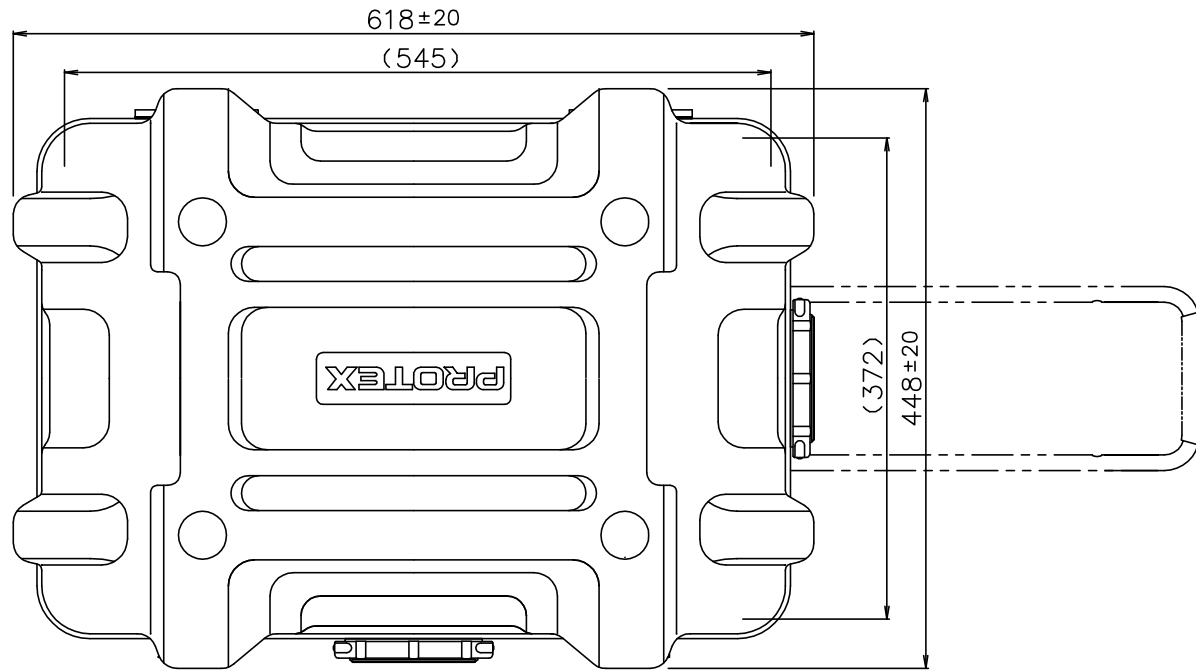

PROTEX

質量： 6.4kg
(内装用カットウレタン含む)

TITLE	CORE F&HDシリーズ
MODEL	FP-15