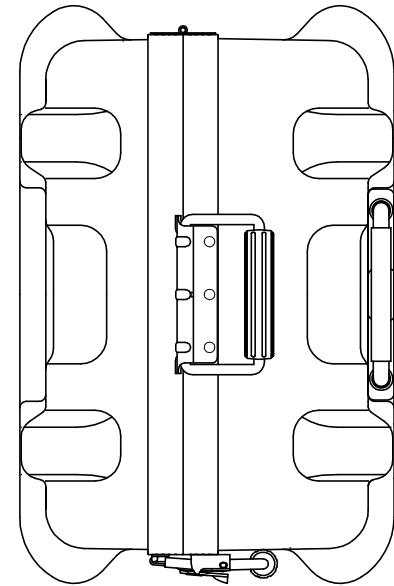

PROTEX

質量： 6.4kg
(内装用カットウレタン含む)

TITLE	CORE F&HDシリーズ
MODEL	FP-15