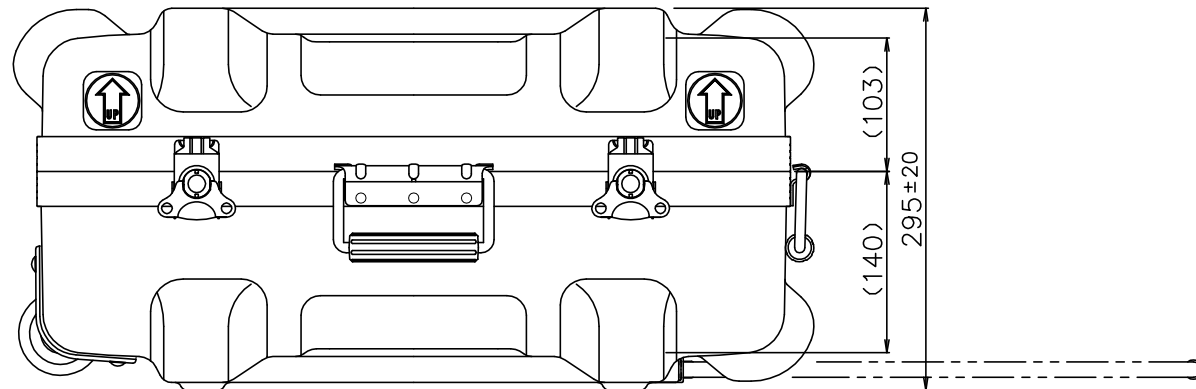

PROTEX

質量： 6.4kg
(内装用カットウレタン含む)

TITLE	CORE F&HDシリーズ
MODEL	FP-15