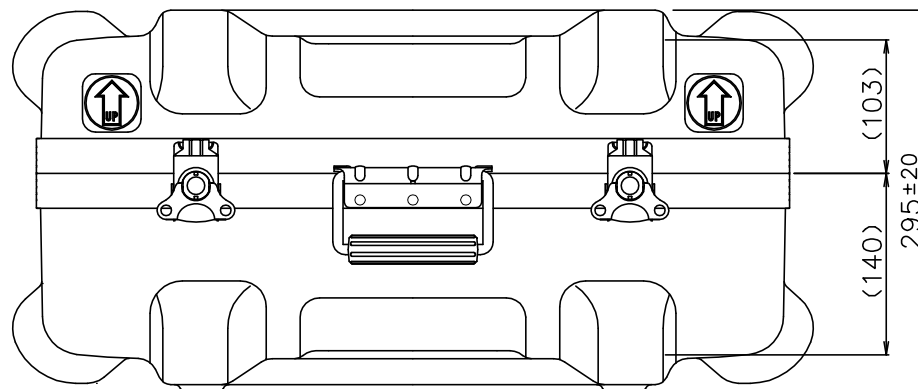

PROTEX

SCALE
0 50 100 150 200

質量： 4.9kg
(内装用カットウレタン含む)

TITLE	CORE F&HDシリーズ
MODEL	FP-15A