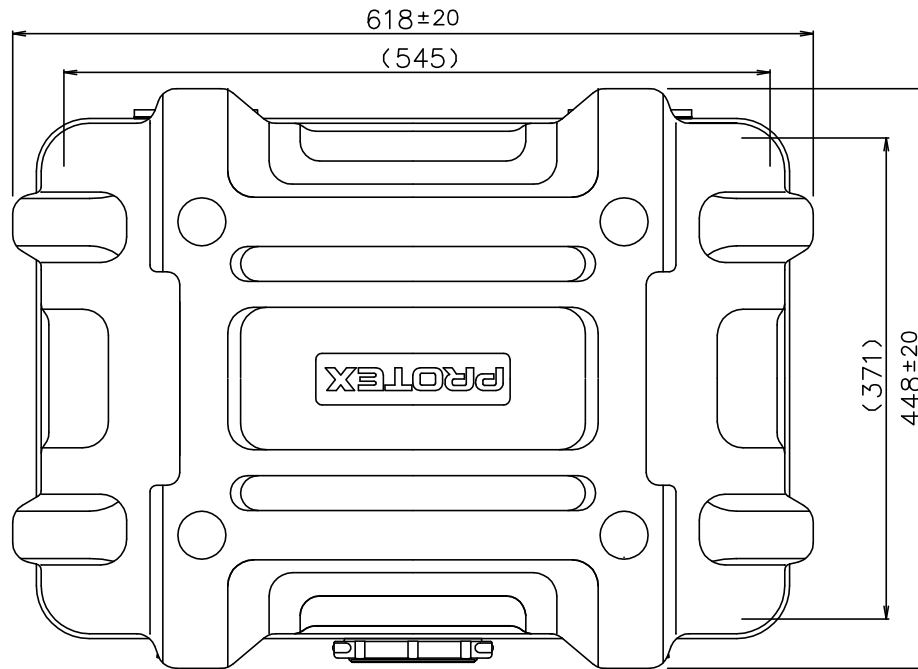

PROTEX

SCALE
0 50 100 150 200

質量： 4.9kg
(内装用カットウレタン含む)

TITLE	CORE F&HDシリーズ
MODEL	FP-15A