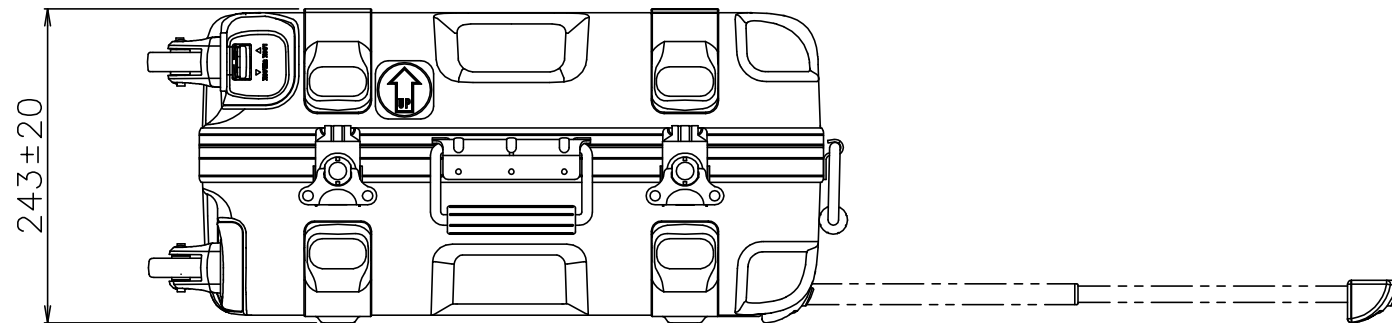

# PROTEX

質量： 4.5kg  
(内装用カットウレタン含む)

TITLE	CORE F&HDシリーズ
MODEL	FP-33