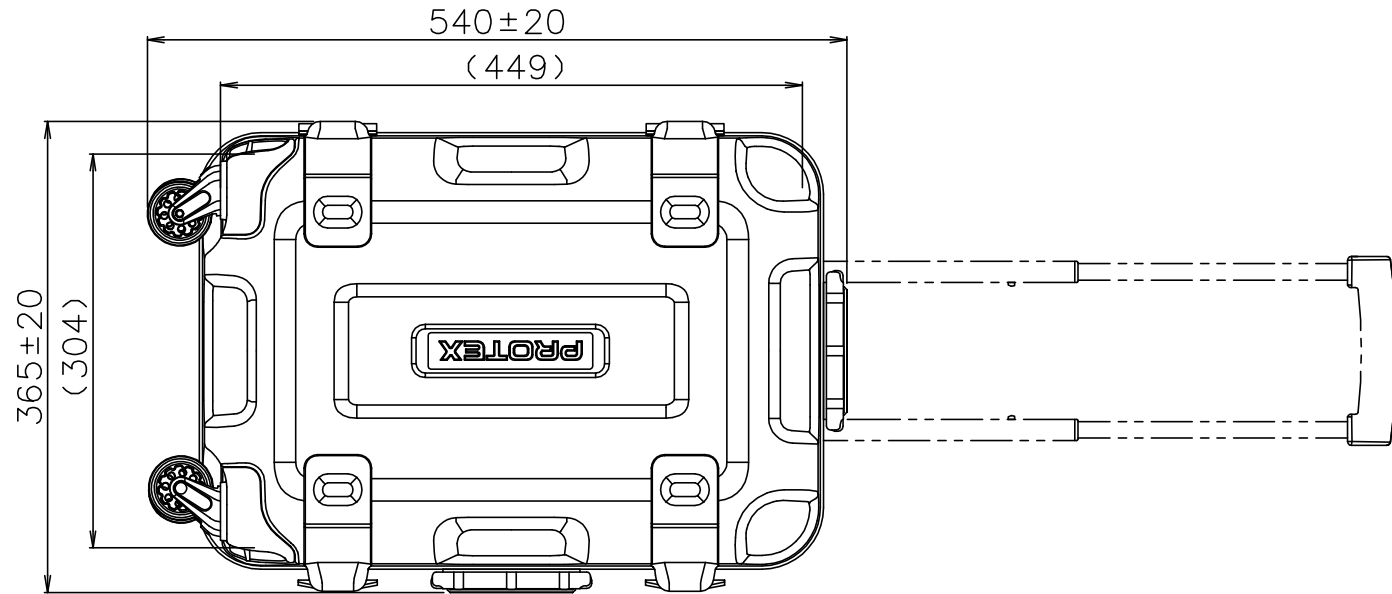

# PROTEX

質量： 4.5kg  
(内装用カットウレタン含む)

TITLE	CORE F&HDシリーズ
MODEL	FP-33