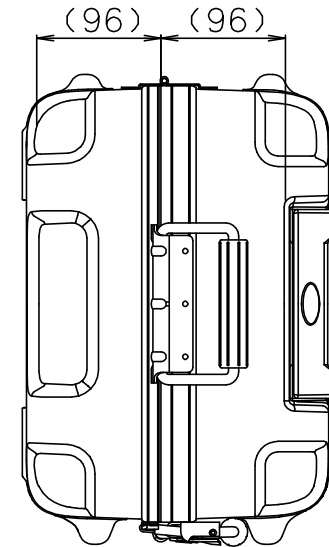

# PROTEX

質量： 4.5kg  
(内装用カットウレタン含む)

TITLE	CORE F&HDシリーズ
MODEL	FP-33