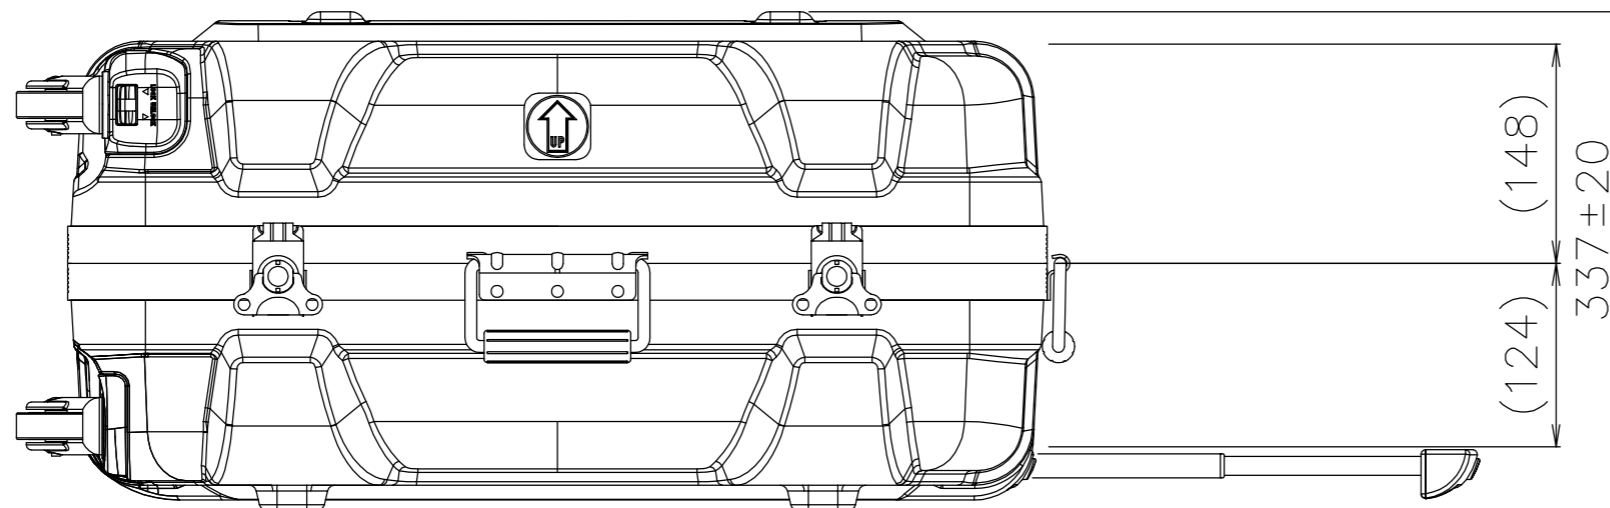

# PROTEX

TITLE  
CORE F&HDシリーズ

MODEL  
FP-36