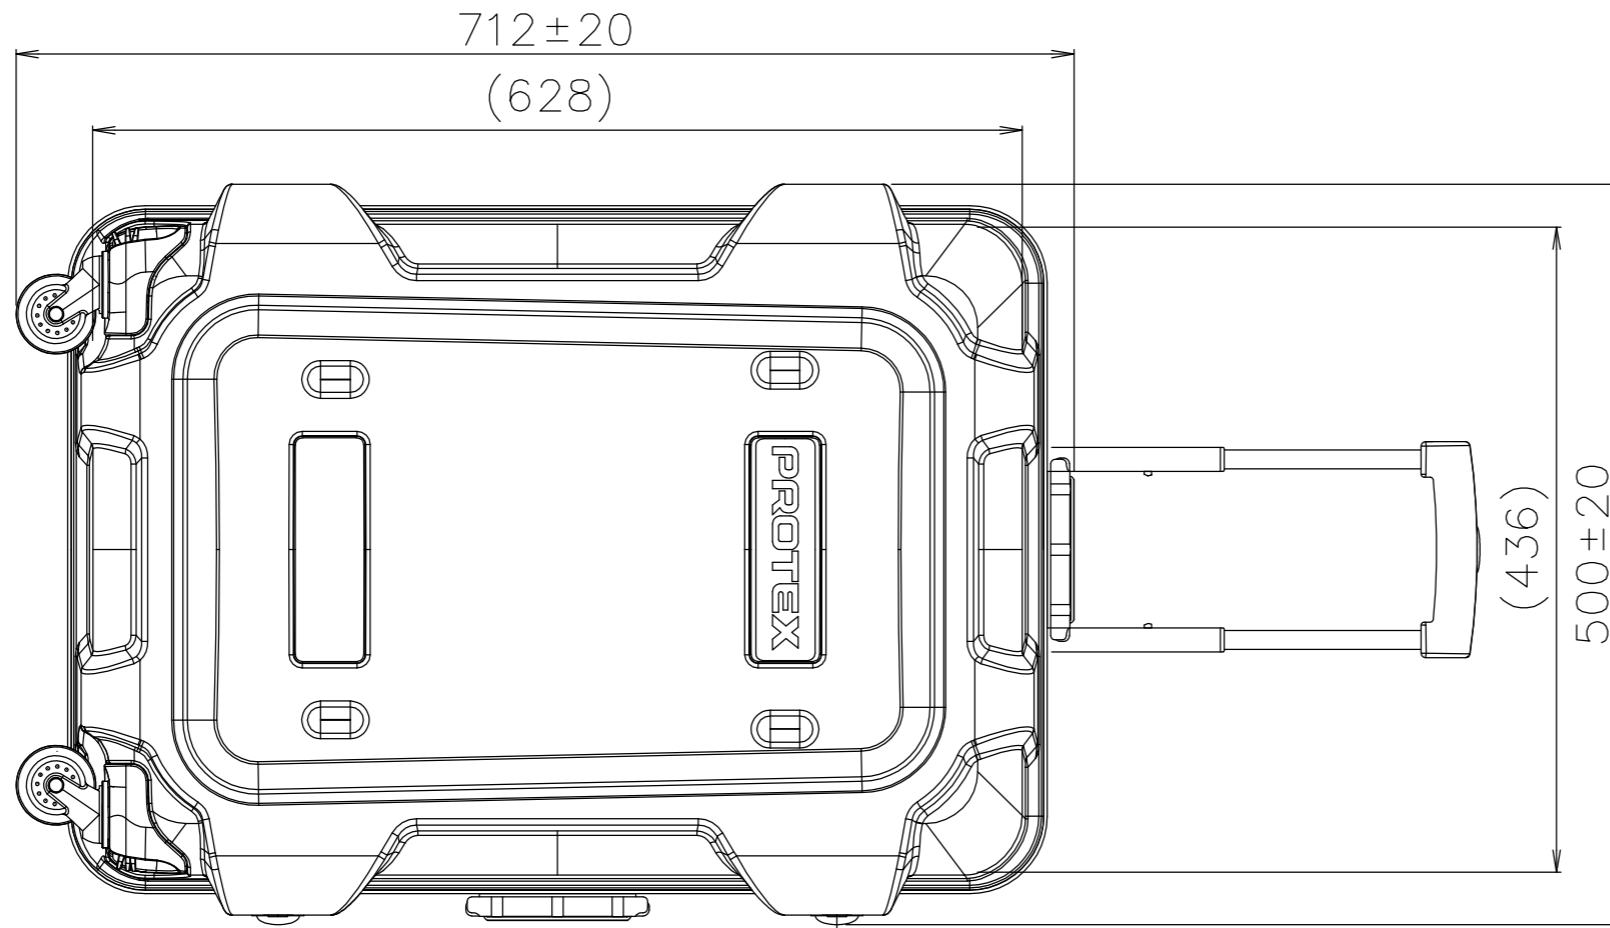

# PROTEX

TITLE  
CORE F&HDシリーズ

MODEL  
FP-36