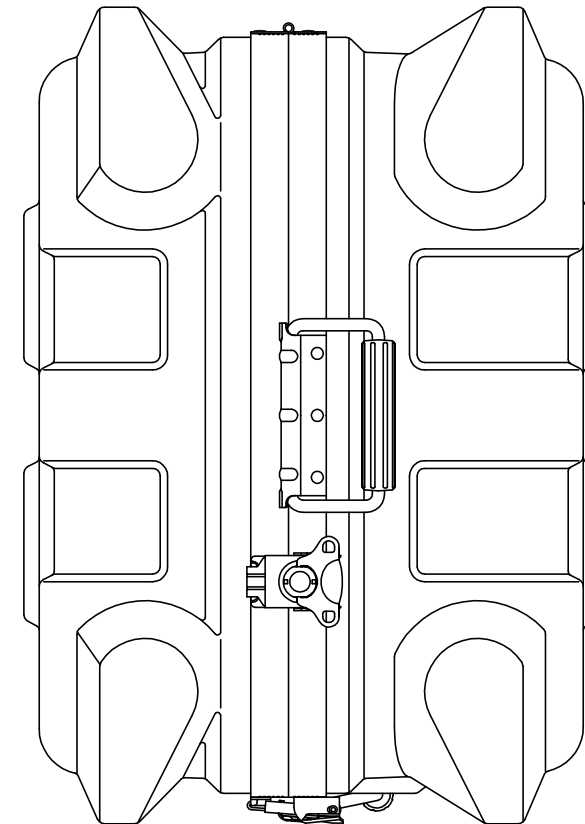

# PROTEX

SCALE  
0 50 100 150 200 250

質量： 10.4kg  
(内装用カットウレタン、着脱式キャスター含む)

|       |               |
|-------|---------------|
| TITLE | CORE F&HDシリーズ |
| MODEL | FP-4          |