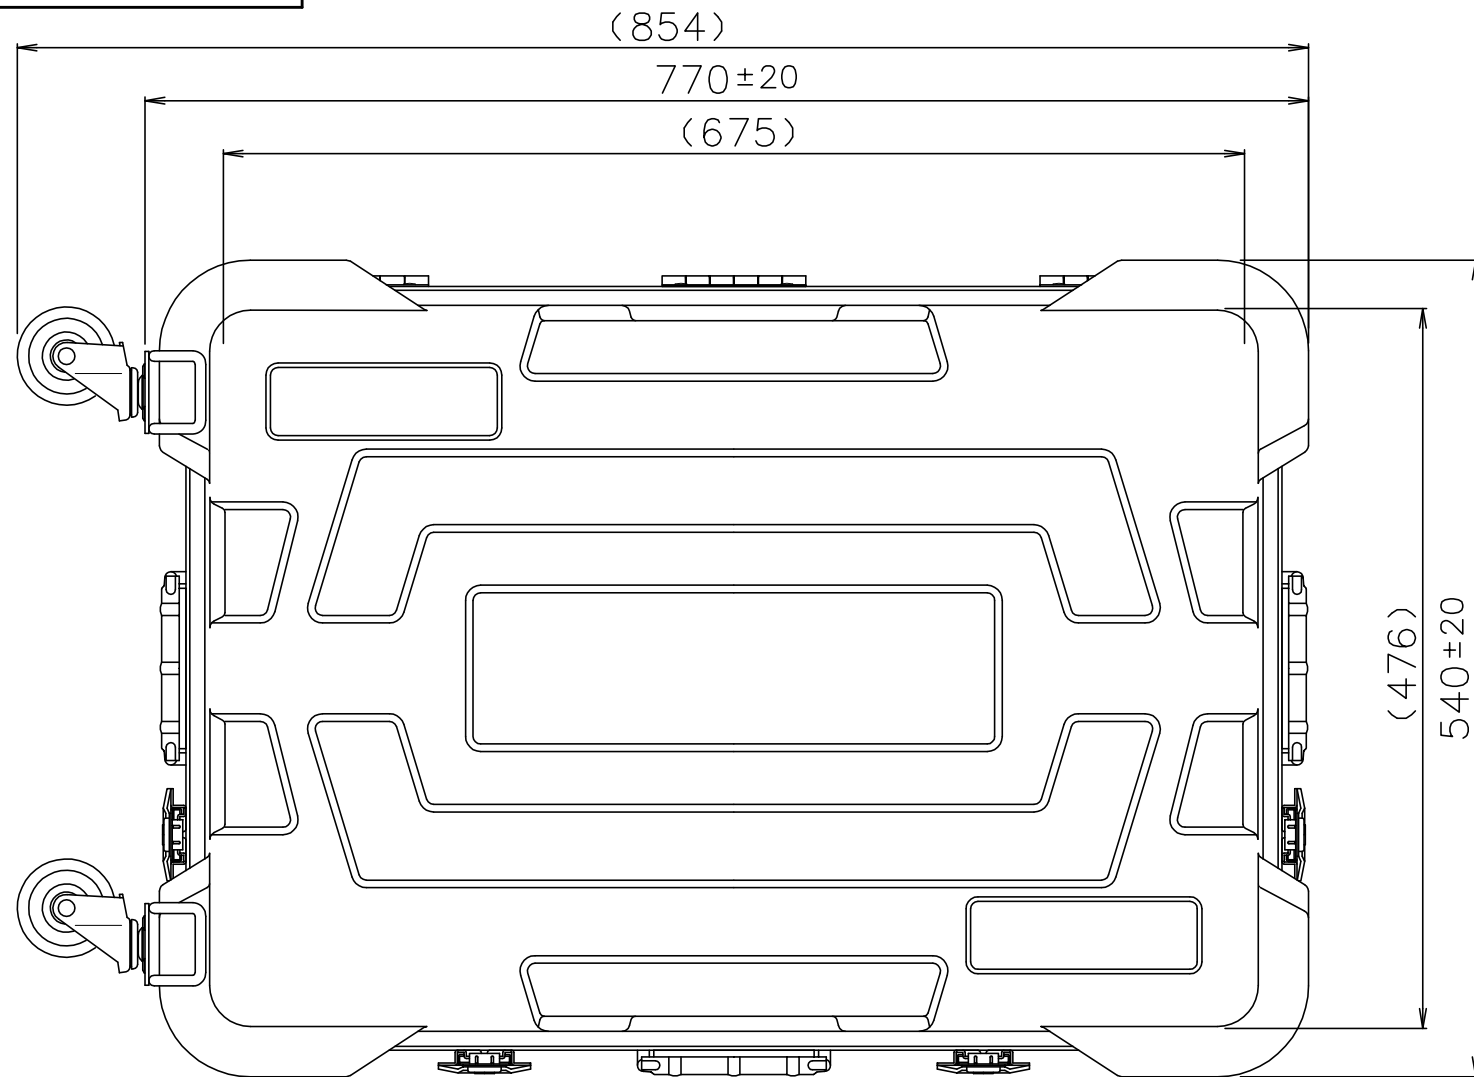

# PROTEX

SCALE  
0 50 100 150 200 250

質量： 10.4kg  
(内装用カットウレタン、着脱式キャスター含む)

|       |               |
|-------|---------------|
| TITLE | CORE F&HDシリーズ |
| MODEL | FP-4          |