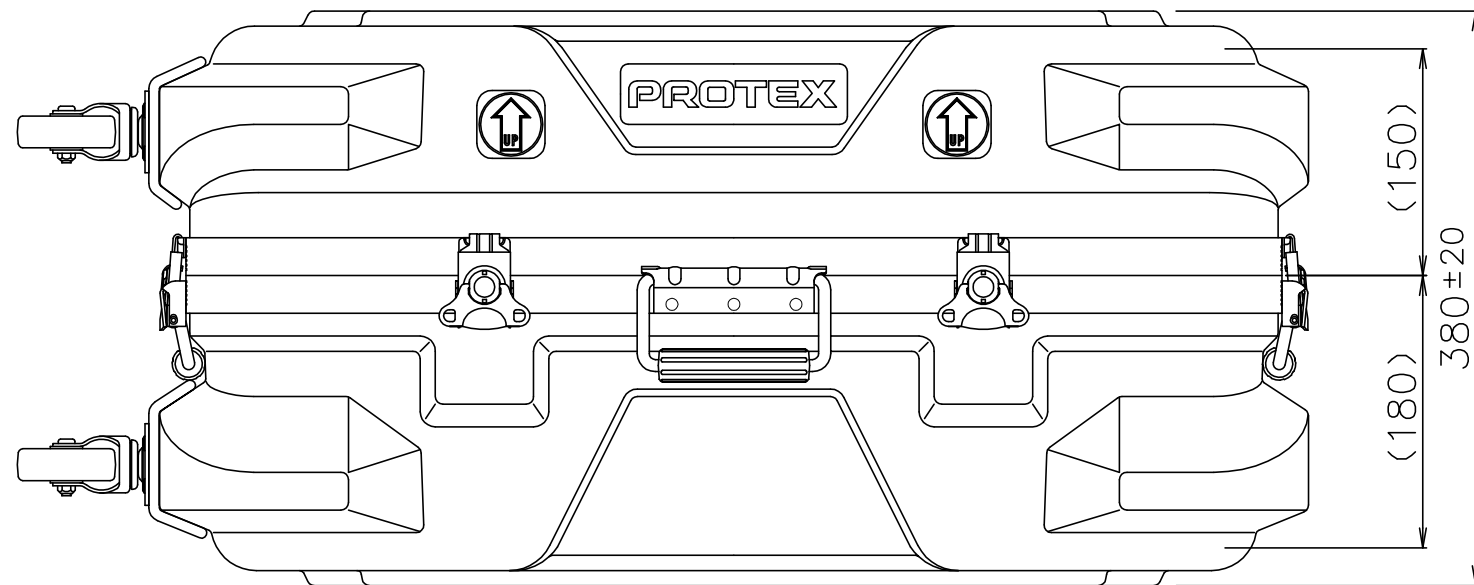

# PROTEX

SCALE  
0 50 100 150 200 250

質量： 10.4kg  
(内装用カットウレタン、着脱式キャスター含む)

|       |               |
|-------|---------------|
| TITLE | CORE F&HDシリーズ |
| MODEL | FP-4          |