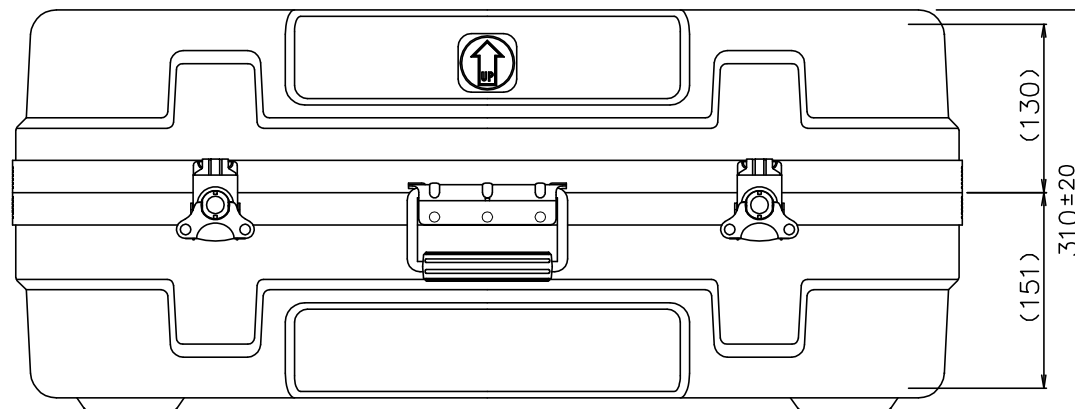

# PROTEX

SCALE  
0 50 100 150 200

質量： 6.5kg  
(内装用カットウレタン含む)

TITLE  
CORE F&HDシリーズ  
MODEL  
FP-9