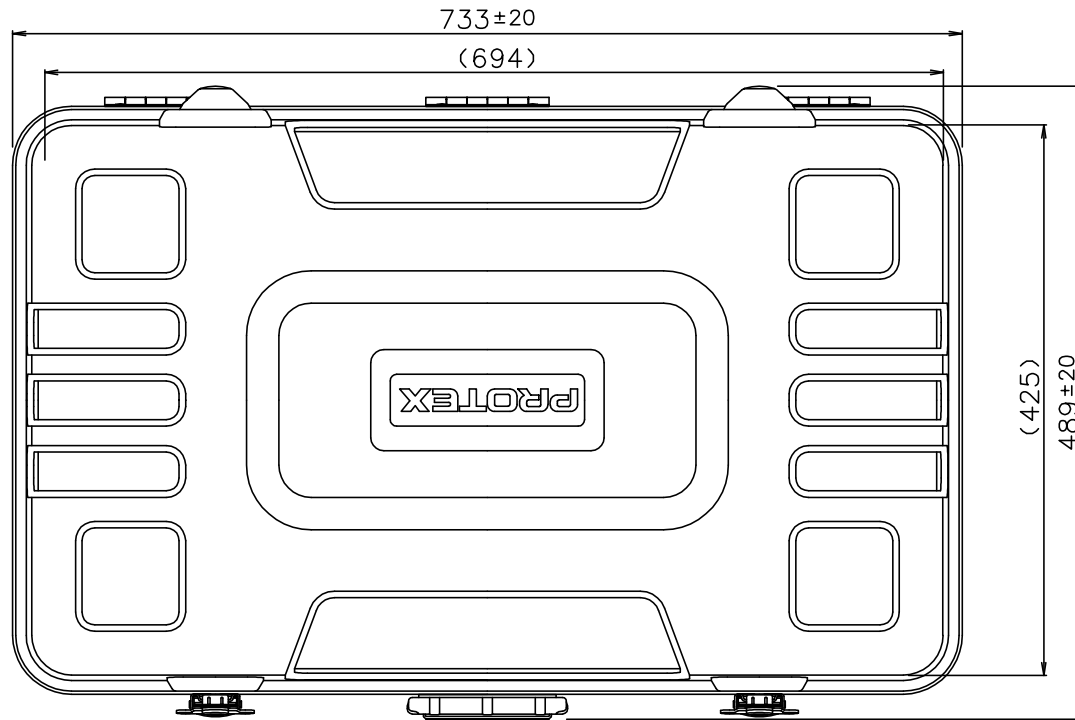

# PROTEX

SCALE  
0 50 100 150 200

質量： 6.5kg  
(内装用カットウレタン含む)

TITLE  
CORE F&HDシリーズ  
MODEL  
FP-9