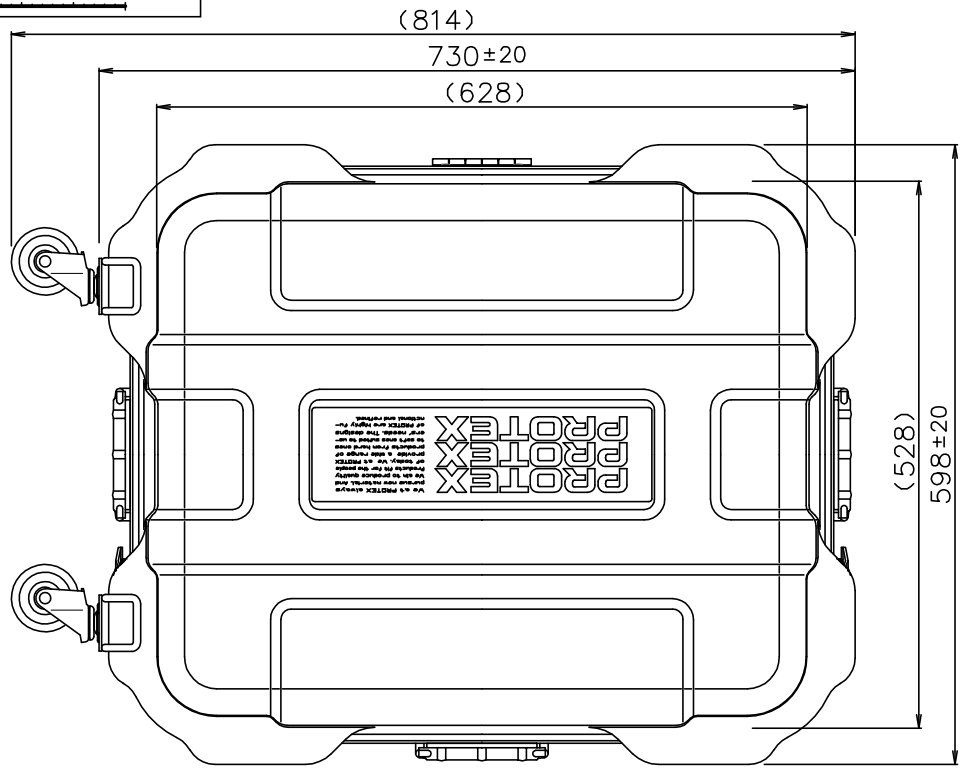

PROTEX

質量： 10.5kg
(内装用カットウレタン、着脱式キャスター含む)

TITLE	CORE F&HDシリーズ
MODEL	HD-70