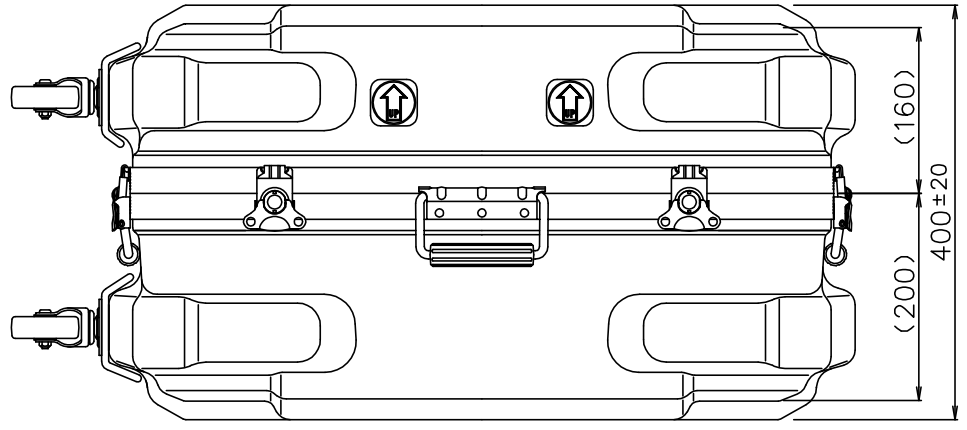

PROTEX

質量： 10.5kg
(内装用カットウレタン、着脱式キャスター含む)

TITLE	CORE F&HDシリーズ
MODEL	HD-70