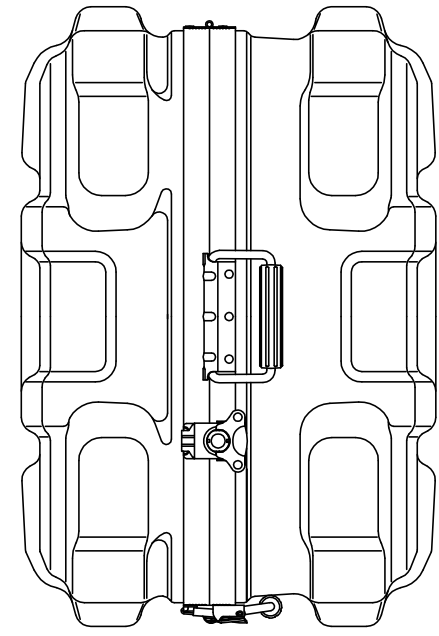

PROTEX

質量： 10.5kg
(内装用カットウレタン、着脱式キャスター含む)

TITLE	CORE F&HDシリーズ
MODEL	HD-70